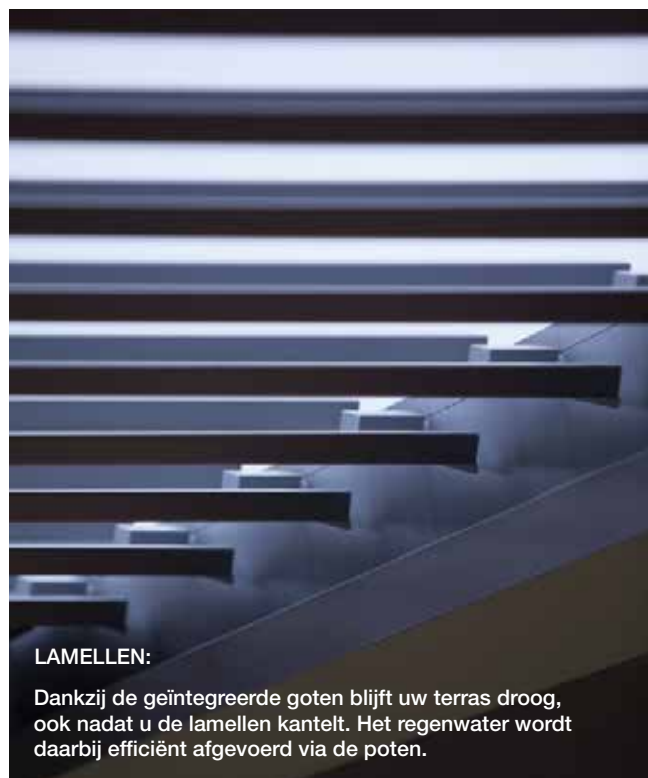

LAMELLEN:

Dankzij de geïntegreerde goten blijft uw terras droog, ook nadat u de lamellen kantelt. Het regenwater wordt daarbij efficiënt afgevoerd via de poten.