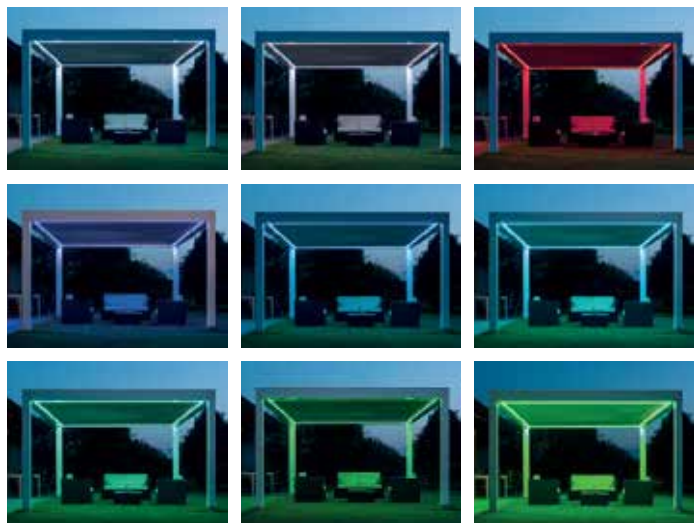

Kies voor extra comfort met volgende opties

- Verticale opbouwcreens
- Verwarming
- Ledverlichting
- Spots
- Vaste wand met screendoek
- Glazen schuifwand

Verwarming

Met het verwarmingselement Storelight geniet u ook 's avonds en op frissere dagen ongelimiteerd van uw lamellendak.

Eigenschappen

Structuur	
Max. diepte mm	5900
Max. breedte 1 veld mm	4500
Max. hoogte voetpaal mm	2700
Koppelbaar in de breedte	Standaard
Koppelbaar in de diepte	Standaard
Afmeting voetpaal mm	100x150
Geïntegreerde waterafvoer	Standaard
Breedte lamellen mm	220
Bediening	
Geïntegreerde motor	Standaard
Handzender	Standaard
Regensensor	Optie
Zon- en windsensor	Optie
Sneeuwsensor	Optie

Kleuren

Standaard: wit
Optie: alle RAL-kleuren en breed gamma structuurlakkleuren

RAL 9010

K-250 RAL-waaier

Al onze HAROL-producten staan voor:

Comfort

De gemotoriseerde oplossingen van HAROL garanderen een ultiem gebruiksgemak. Via afstandsbediening, smartphone of tablet: één commando volstaat om onze producten te bedienen. Wil je een 100% zorgeloze bediening? Kies dan voor een automatische besturing. De oplossing regelt daarmee zichzelf. Zo ben jij altijd zeker van de meest optimale instellingen.

Veiligheid

De producten van HAROL geven niet alleen karakter aan je woning. Ze beschermen ook je gezin tegen ongewenste bezoekers. Onze speciaal ontwikkelde veiligheidspakketten gaan zelfs een stap verder. Slimme oplossingen, robuuste uitrustingen en automatische besturingssystemen bieden een nog meer stevige weerstand. En laten bij langdurige afwezigheid zelfs uitschijnen dat je thuis bent. Zo gaat er niemand aan de haal met je veiligheidsgevoel.

Inspelen op wat je nodig hebt, dat is wat we doen bij Harol.

Een uitstekende service en plaatsing door ervaren vakmensen krijg je er standaard bij.

Meer info? Check www.harol.com

Design

Ons uitgebreide gamma rolluiken, zonwering, garagepoorten en buitenleven kan de meest uiteenlopende bouwstijlen aan, van klassiek tot ultramodern. Elke oplossing realiseren we op maat. Kies uit meer dan 300 RAL-kleuren, krasbestendige structuurlakken en kleurfolies (enkel bij onze poorten). Zo matchen onze oplossingen steeds perfect met je woonstijl.

Energiebesparing

Bespaar resoluut op je energiefactuur met de energie-efficiënte oplossingen van HAROL. Die evolueren continu mee met de steeds strenger wordende eisen op het vlak van energieverbruik. Zo integreren we innovatieve elementen waarmee we zon en koude optimaal buiten sluiten. De koppeling aan diverse weersituaties garandeert een maximaal rendement.

UW HAROL DEALER